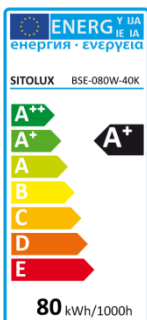

Büro Stehleuchte Elegance

Produktinformation

SITOLUX VORTEILE

- 5 Jahre SITOLUX Garantie
- 50000 Std Lebensdauer
- Hohe Effizienz
- Schlankes modernes Design
- Hochwertige Komponenten
- Blendfrei <UGR19 nach ASR für Bildschirmarbeitsplätze
- Dimmbar mit 0-10V
- Mit integriertem Bewegungsmelder
- Direkte und indirekte Beleuchtung
- 48W indirekte Beleuchtung (oben)
- 32W direkte Beleuchtung (unten)
- Lichtfarbe: 4000 K
- Breite Ausleuchtung 120°

Leistung	80W
Lebensdauer	L80 B20 bei 50000 Stunden
Gewicht	13000g
Material	Aluminium Druckguss
CRI	Ra > 80
Spannung	220 - 240 V AC/DC
Frequenz	50/60Hz
Systemleistung	110lm/W
Power Faktor	≥ 0,90
THD	< 20%
Schaltfestigkeit	> 100000
Frühausfallrate	< 2%
Anlaufzeit	< 1 Sekunde
Schutzart	IP 20
Schutzklasse	I

Artikelnummer	Leistung	Lumen	Lichtfarbe	Gewicht	CRI	Maße
BSE-080W-40K-80-120	80W	8800 lm	4000 K	13000g	>80	1978*705*300mm

80 kWh/1000h